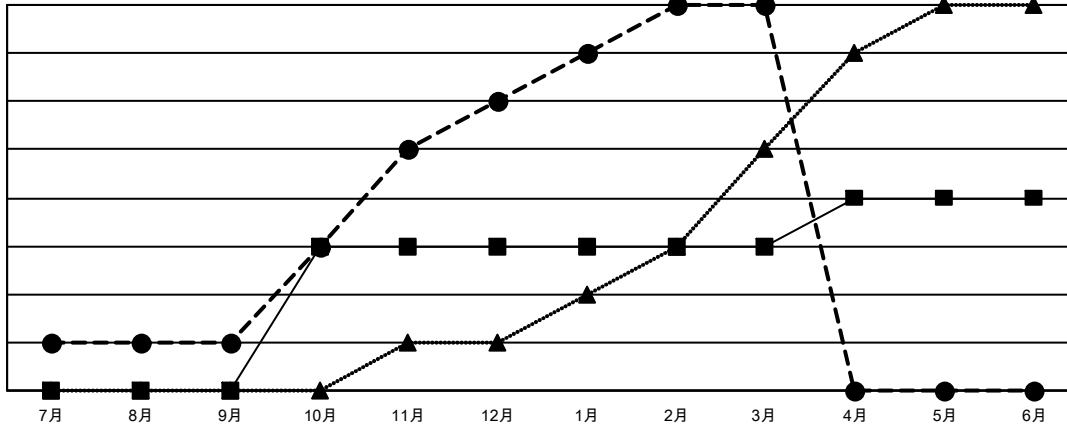

GMT MONTHLY MEMBERSHIP PROGRESS REPORT

Results as of: 3/31/2026

Multiple District 336

LOCATION: JAPAN

GMT: OPEN

GMT会則地域 5 - J

クラブ			
結果 : 2025-2026			
四半期	新クラブ目標	新クラブ	解散クラブ
7月/8月/9月	0	1	0
10月/11月/12月	3	5	0
1月/2月/3月	0	2	1
4月/5月/6月	1	0	0

名			
結果 : 2025-2026			
四半期	会員純増目標	会員増強実績	退会者 (転籍を含む) 実際
7月/8月/9月	210	413	230
10月/11月/12月	205	317	236
1月/2月/3月	210	220	242
4月/5月/6月	156	0	0

新クラブ目標及び実績累計

会員目標及び実績累計

解散クラブ: 1	265 CLUBS OF 378 一名以上の新会員を登録	男女別	
		男性	10,108 (80.12%)
		女性	2,508 (19.88%)
退会者	会員累計データを見るには、ここをクリック	世帯主/家族会員合計 2,198	
物故会員 95		国際会費半額の家族会員 1,216	
クラブ解散 0			
その他 613			
合計 708			