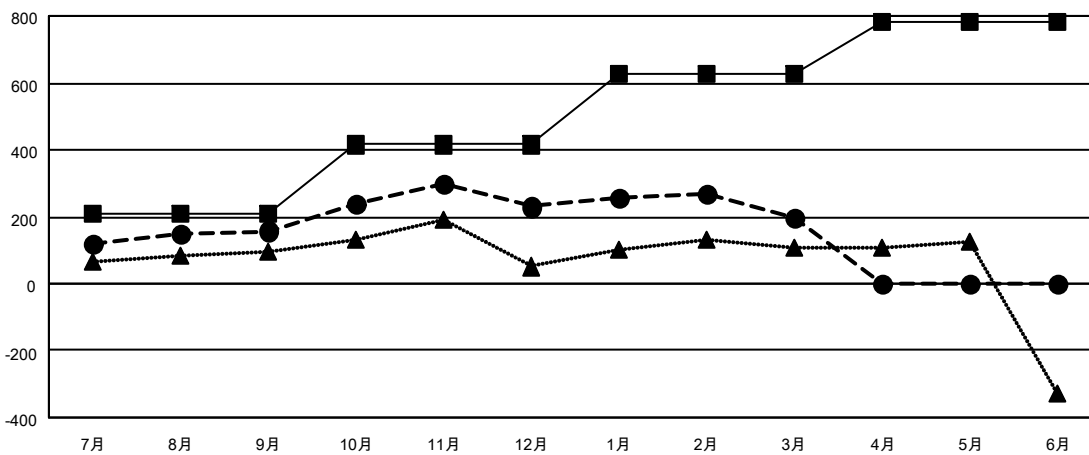

GMT MONTHLY MEMBERSHIP PROGRESS REPORT

Results as of: 3/31/2026

Multiple District 336

LOCATION: JAPAN

GMT: OPEN

GMT会則地域 5 - J

クラブ			
結果 : 2025-2026			
四半期	新クラブ目標	新クラブ	解散クラブ
7月/8月/9月	0	1	0
10月/11月/12月	3	5	0
1月/2月/3月	0	2	1
4月/5月/6月	1	0	0

名			
結果 : 2025-2026			
四半期	会員純増目標	会員増強実績	退会者 (転籍を含む) 実際
7月/8月/9月	210	413	230
10月/11月/12月	205	317	236
1月/2月/3月	210	220	242
4月/5月/6月	156	0	0

新クラブ目標及び実績累計

会員目標及び実績累計

解散クラブ: 1	265 CLUBS OF 378 一名以上の新会員を登録	男女別	
		男性	10,108 (80.12%)
		女性	2,508 (19.88%)
退会者	会員累計データを見るには、ここをクリック	世帯主/家族会員合計 2,198	
物故会員 95		国際会費半額の家族会員 1,216	
クラブ解散 0			
その他 613			
合計 708			